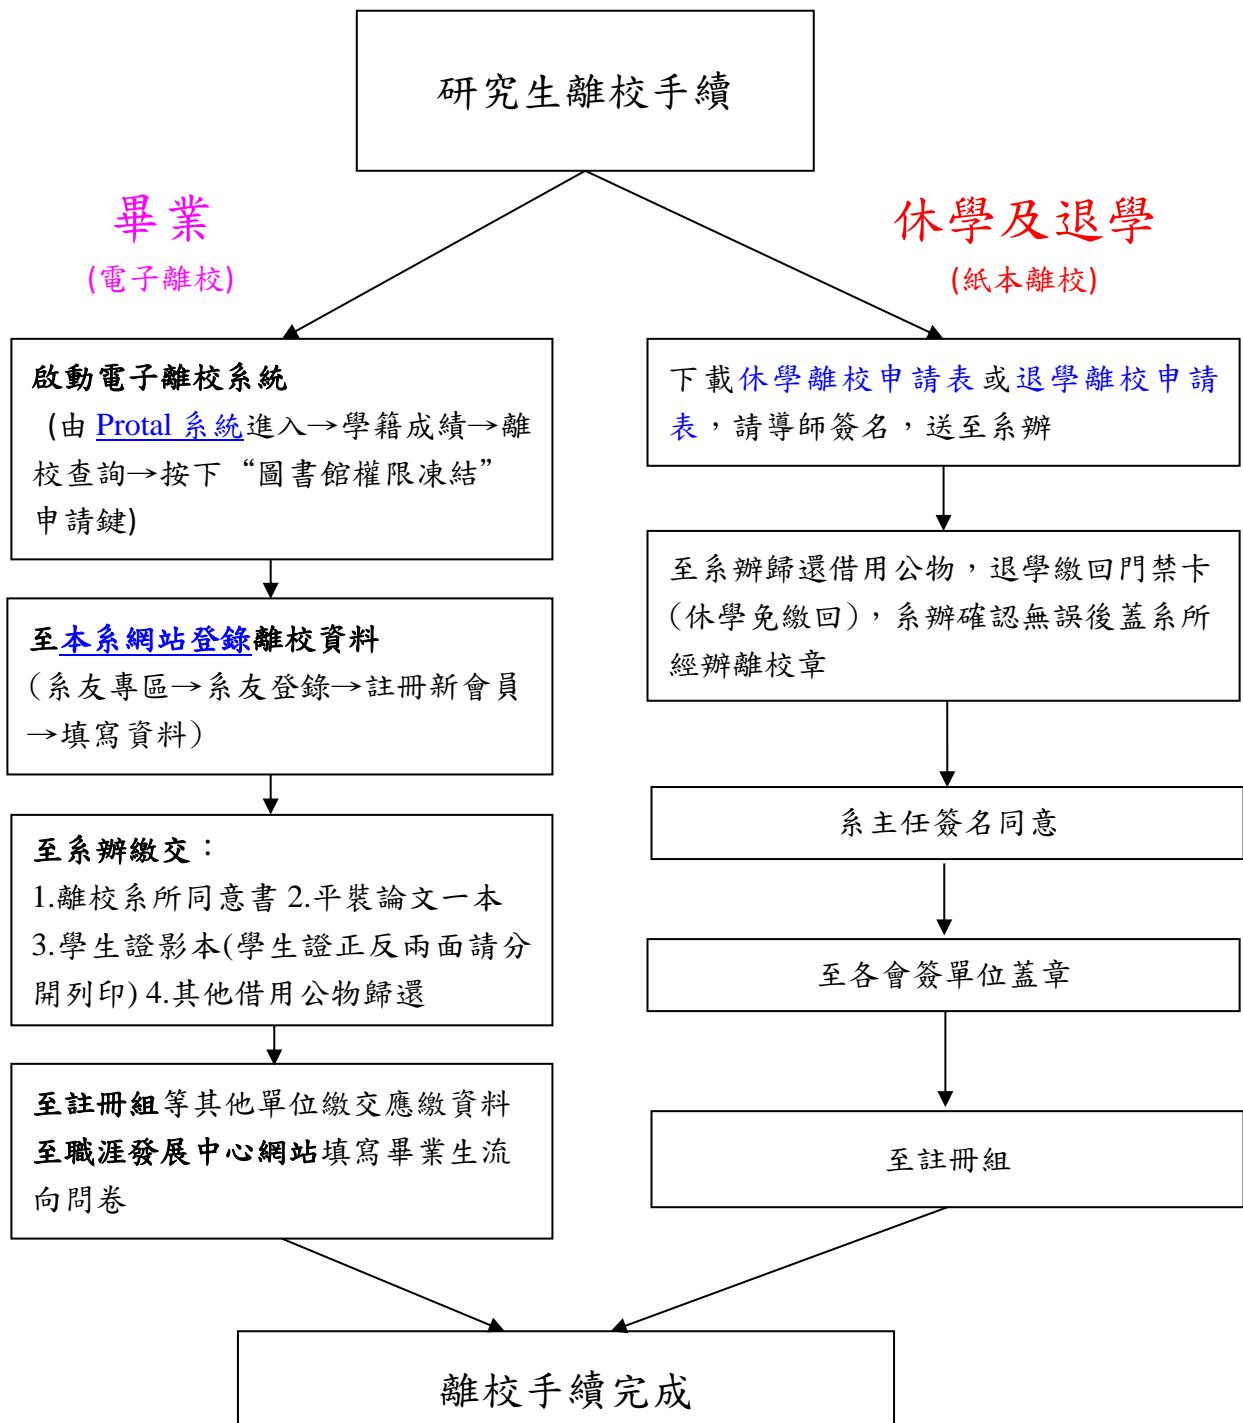

# 國立中央大學光電系

<相關網址>

Protal 系統：<https://portal.ncu.edu.tw/login>

系友專區登錄離校資料：<http://www.dop.ncu.edu.tw/ch/alumni/join>

離校系所同意書：<http://www.dop.ncu.edu.tw/ch/course/institute>

休、退學離校申請表：[http://pdc.adm.ncu.edu.tw/Register/form\\_reg.asp?roadno=53](http://pdc.adm.ncu.edu.tw/Register/form_reg.asp?roadno=53)