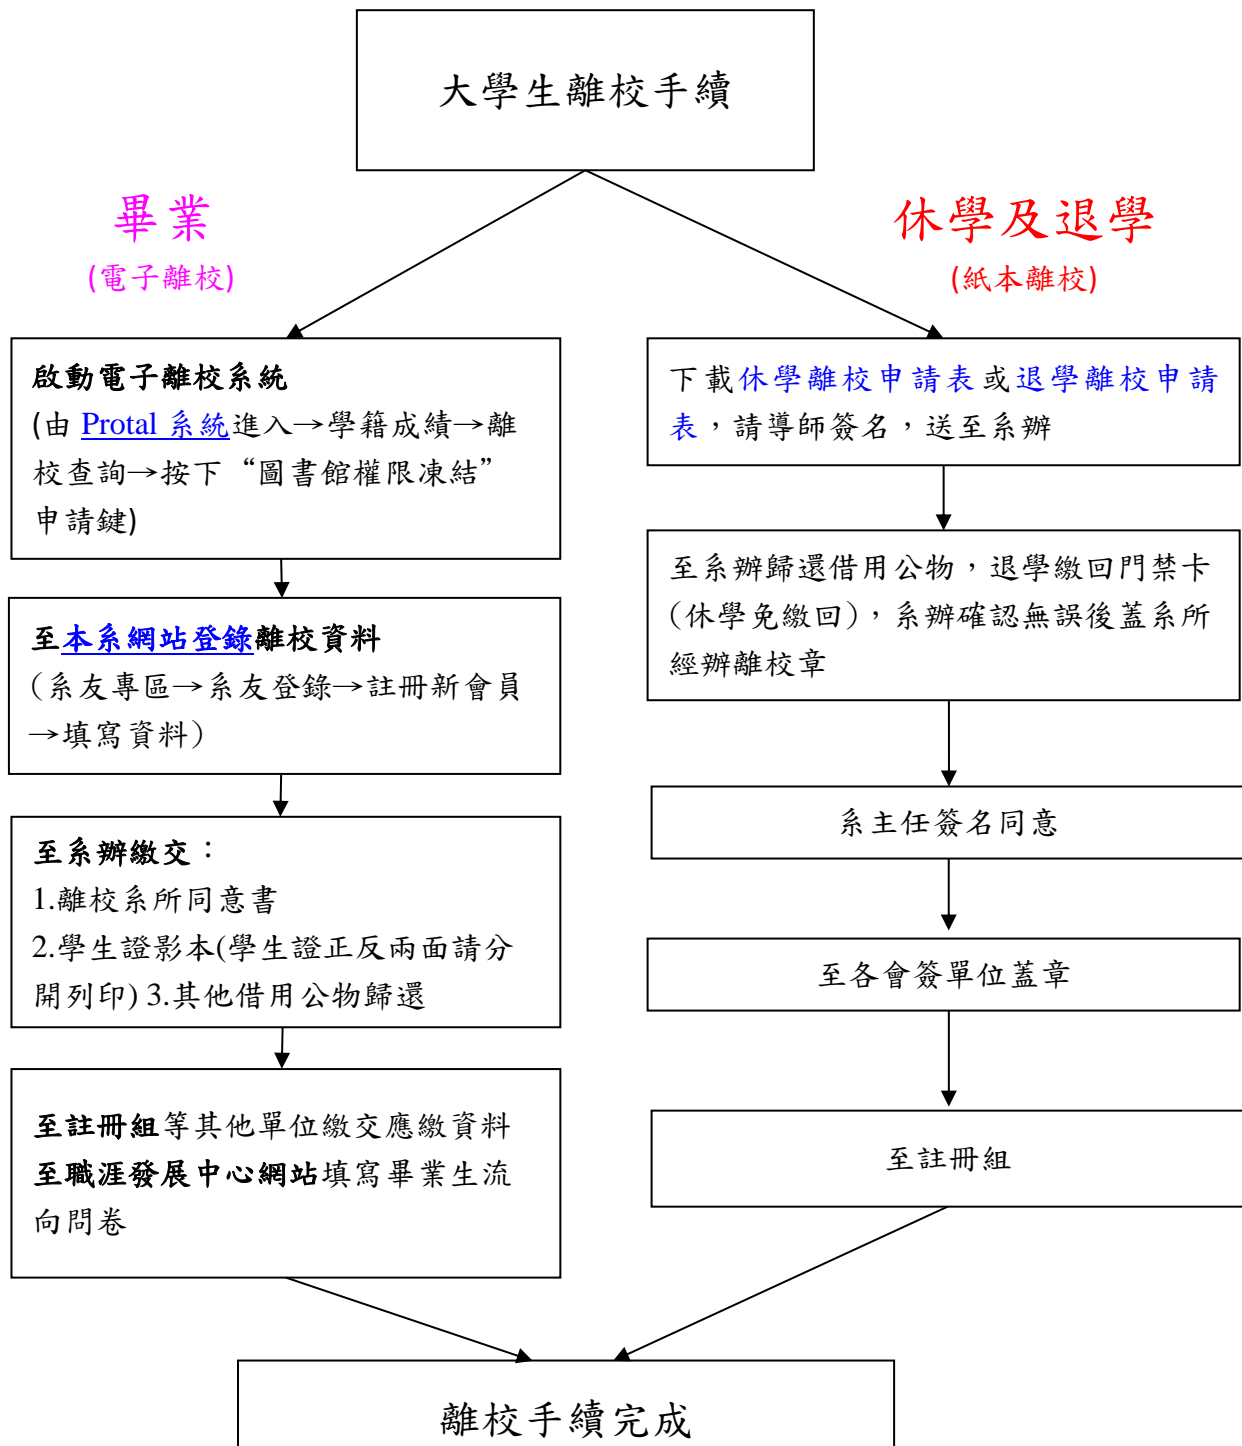

國立中央大學光電系

<相關網址>

Protal 系統：<https://portal.ncu.edu.tw/login>

系友專區登錄離校資料：<http://www.dop.ncu.edu.tw/ch/alumni/join>

離校系所同意書：<http://www.dop.ncu.edu.tw/ch/course/institute>

休、退學離校申請表：http://pdc.adm.ncu.edu.tw/Register/form_reg.asp?roadno=53

畢業生流向問卷：http://careercenter.ncu.edu.tw/activity/activity_info.php?OID=269